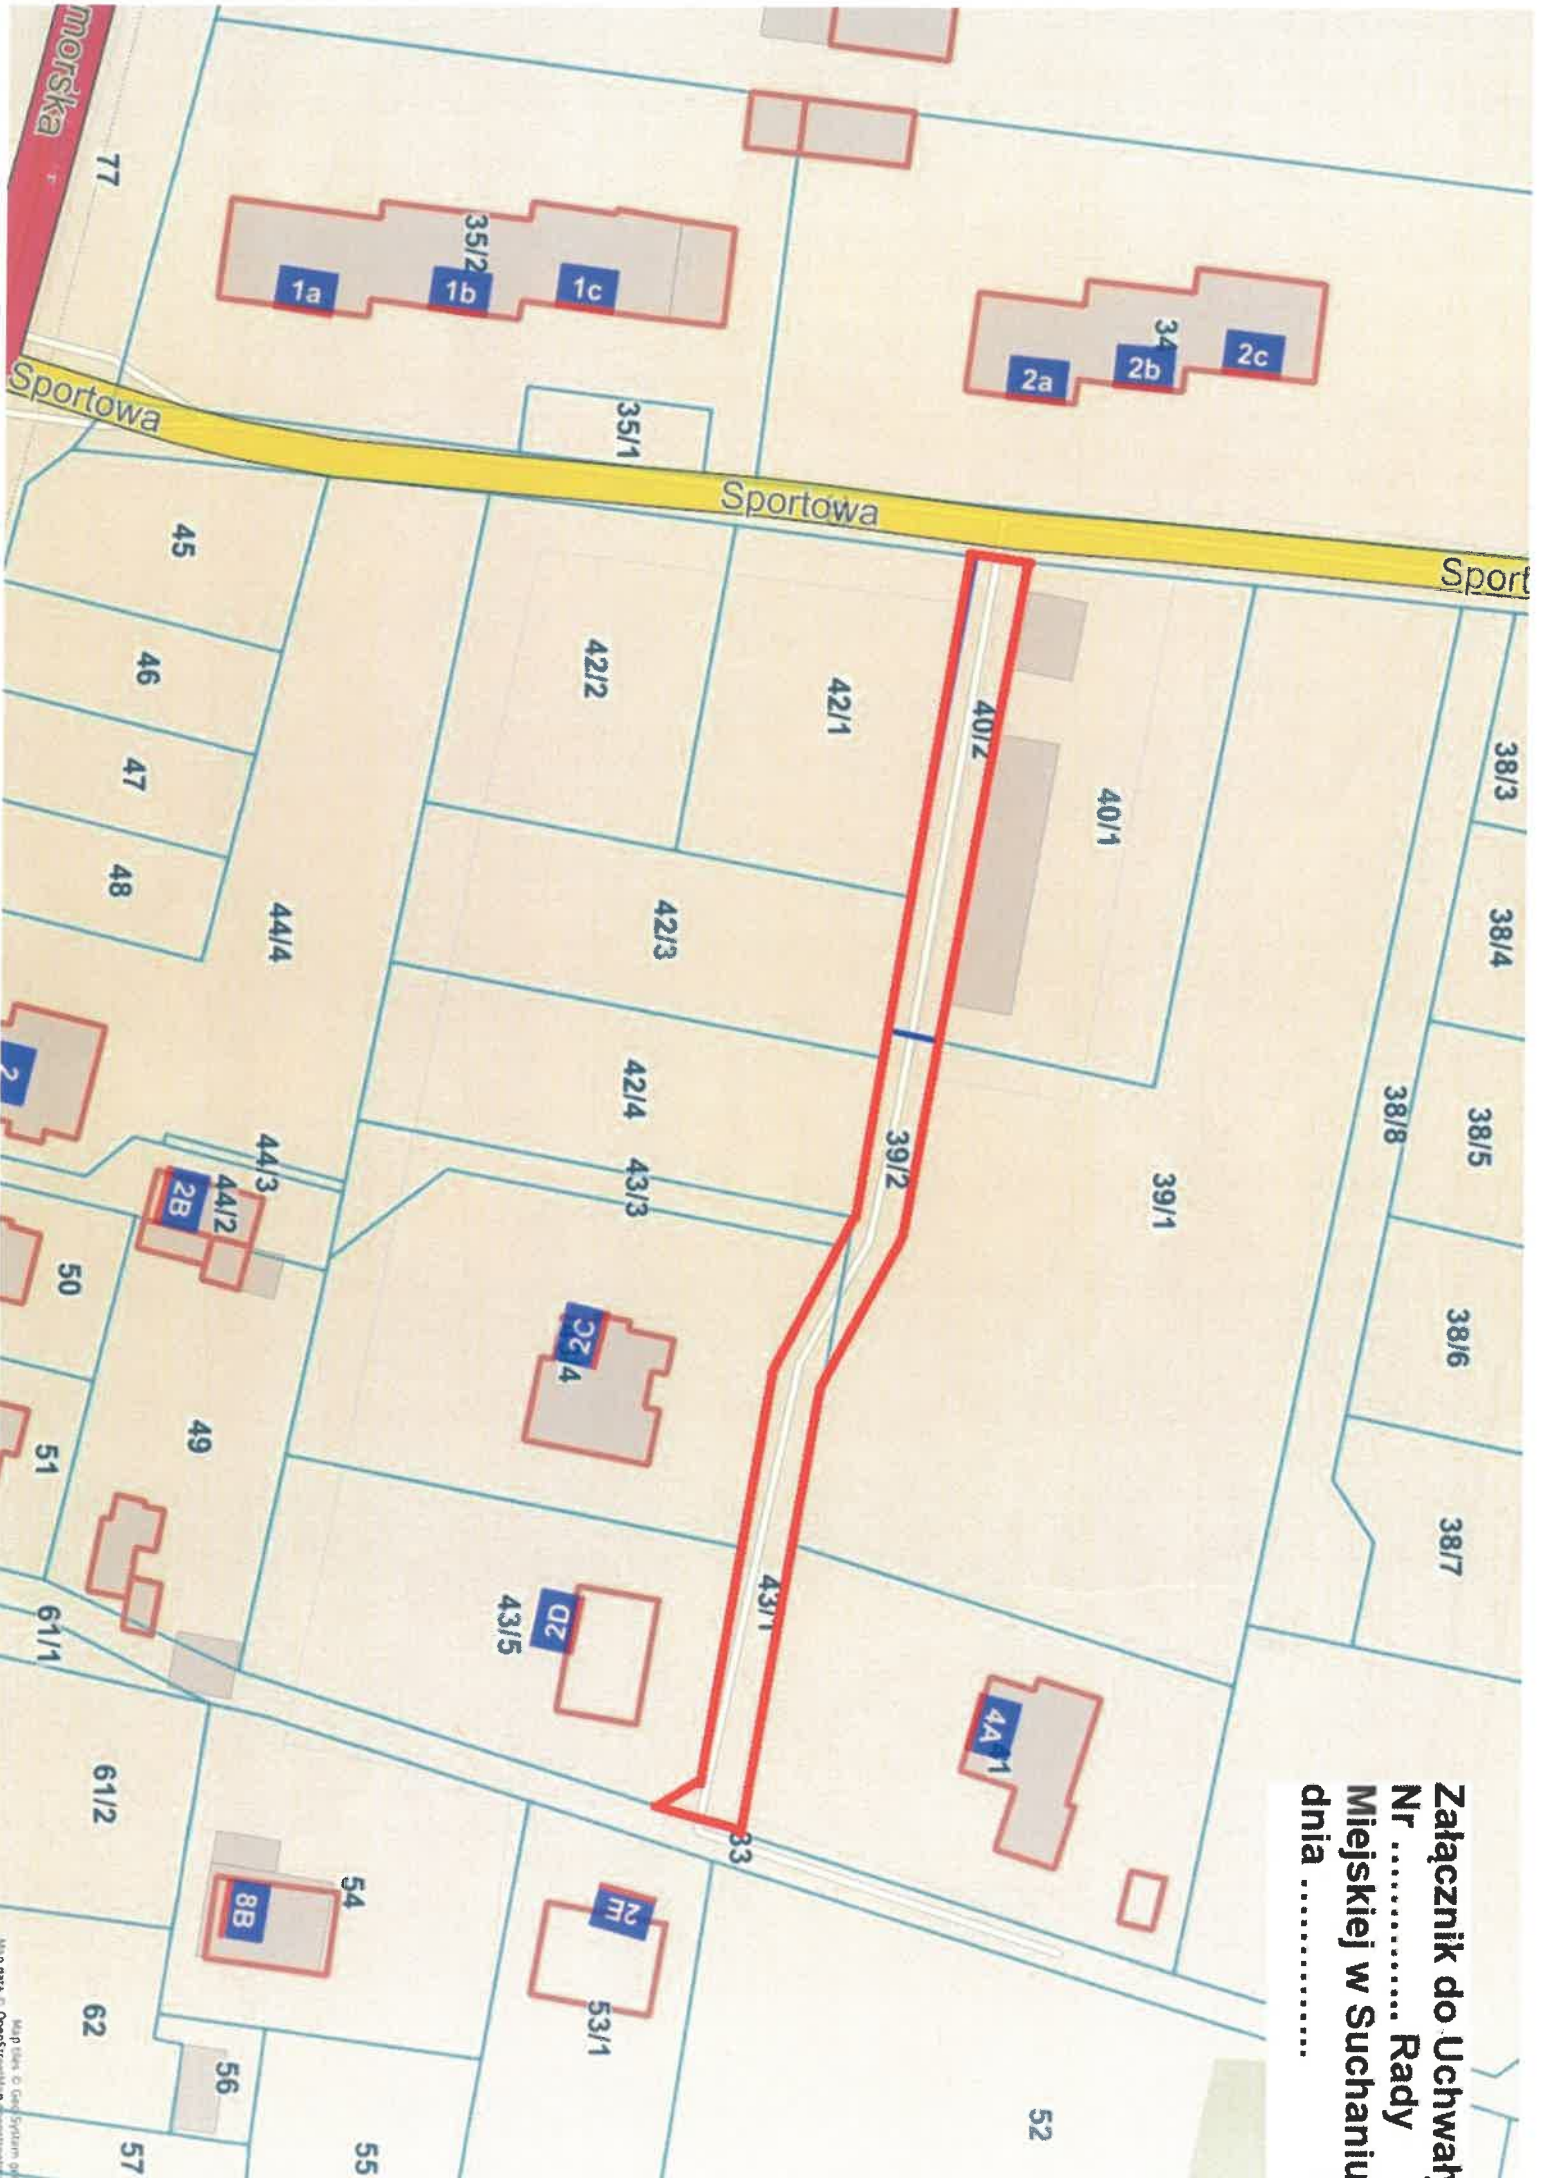

Załącznik do Uchwały
Nr ..... Rady
Miejskiej w Suchanin
dnia .....